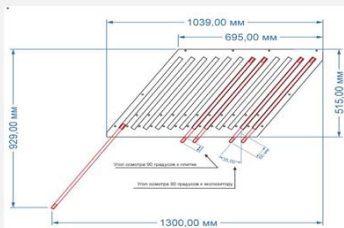

**+41273 Подставка Grespania+FAP
Cersaie 2025**

1	+41131	BRECCIA IMPERIALE 60X120 5,6	
2	+41140	LUMIX BLANCO 59X119 PUL.	
3	+41134	RIBERA BLANCO 60X120	
4	+41135	RIBERA MARFIL 60X120	
5	+41136	RIBERA MOKA 60X120	
6	+41137	WHITE BALANCE 60X120 5,6	
7	+41065	MATERIA CLASSICA 60X120 BEIGE MATT R10	
8	+41066	MATERIA CLASSICA 60X120 BIANCO MATT R10	
9	+41067	MATERIA CLASSICA 60X120 TORTORA MATT R10	
10	+41070	MATERIA ECLETICA 60X120 BEIGE MATT R10	
11	+41071	MATERIA ECLETICA 60X120 BIANCO MATT R10	
12	+41072	MATERIA ECLETICA 60X120 TORTORA MATT R10	