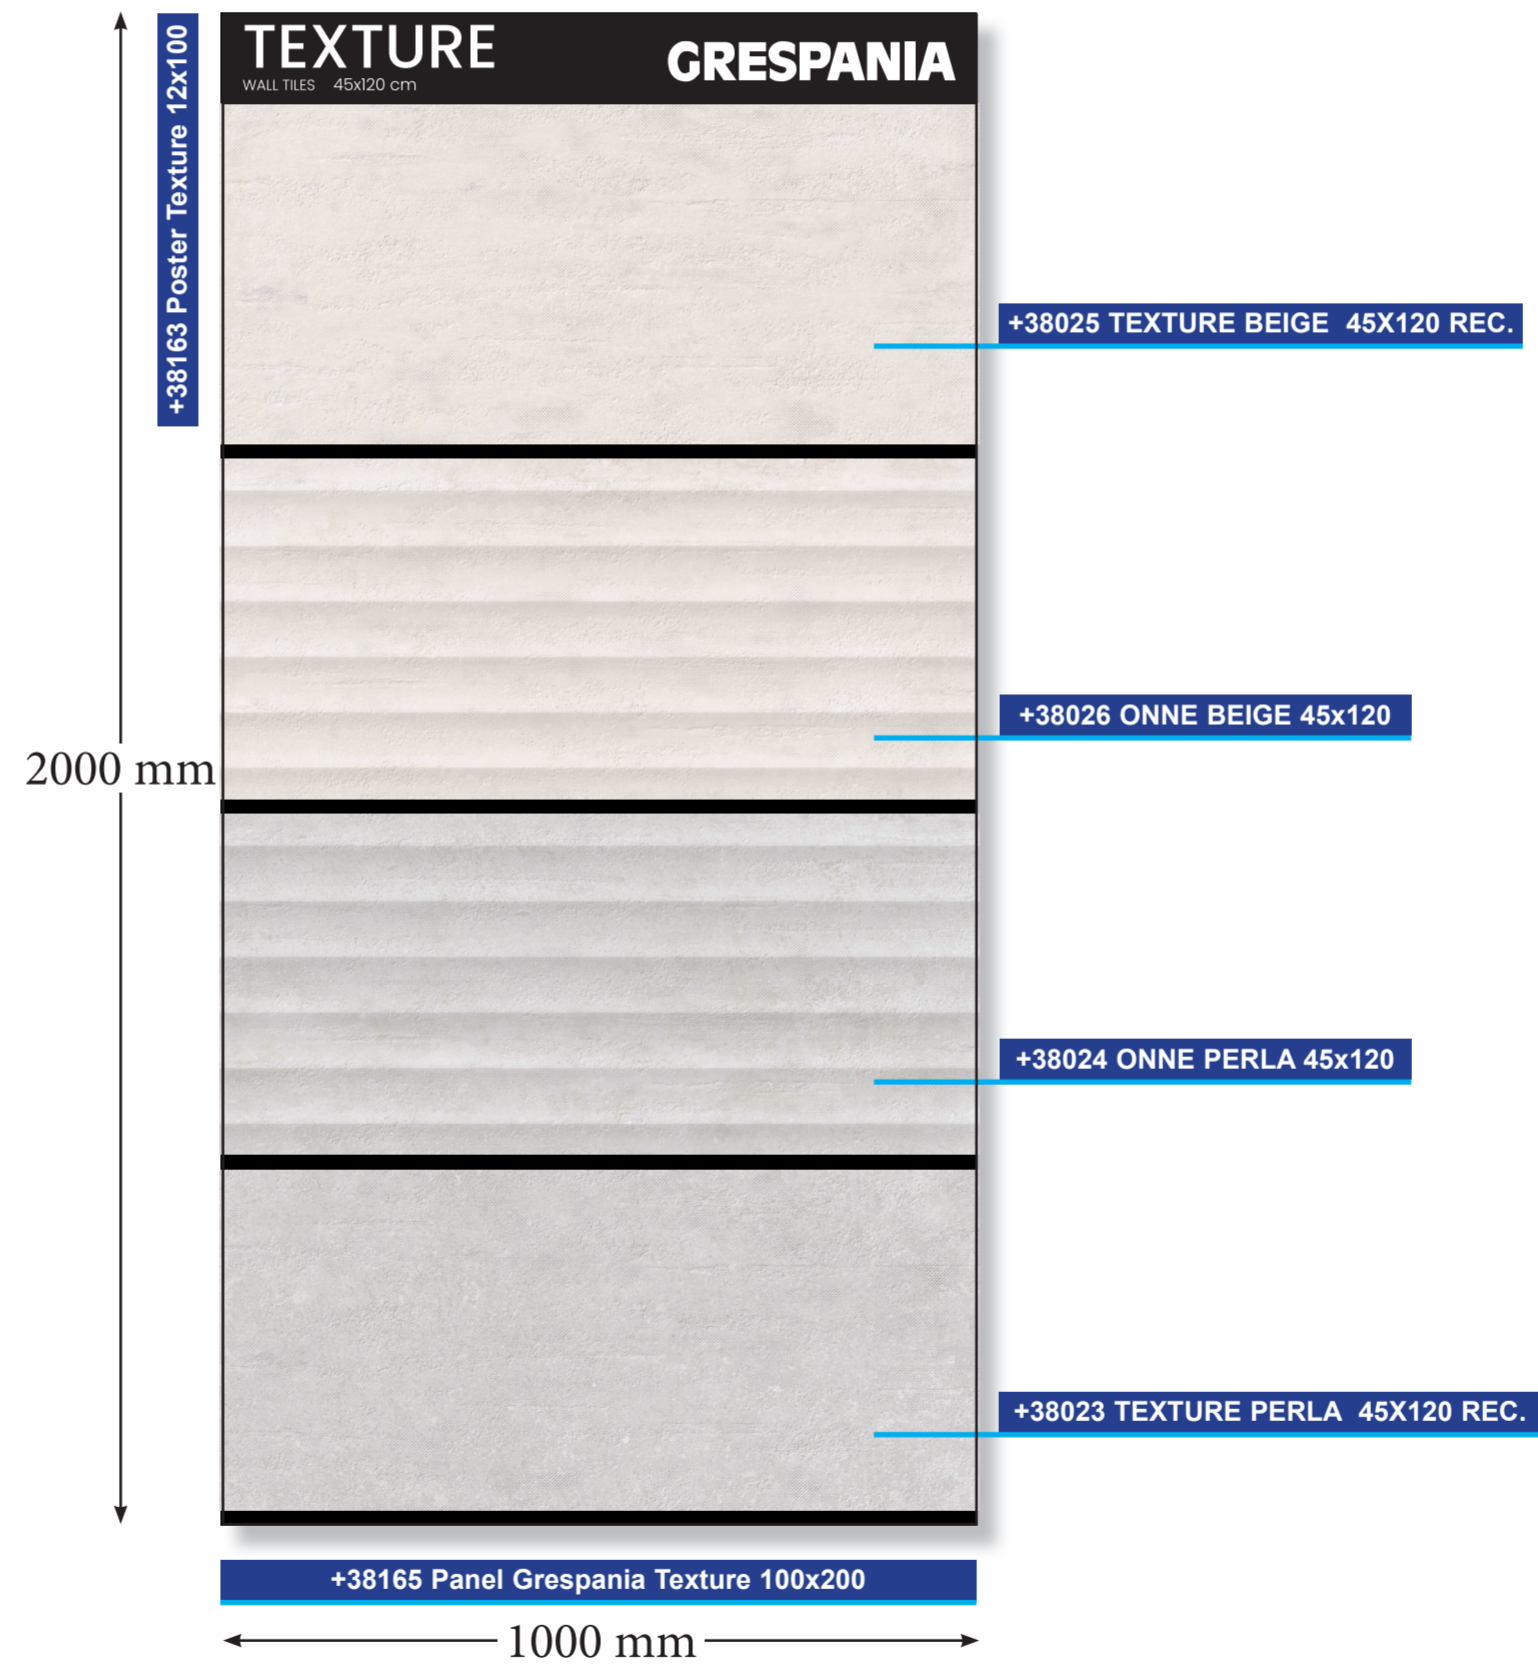

TEXTURE

REVESTIMIENTO
WALL TILES
45x120

ОТДЕЛ ПО РАБОТЕ С ДИЛерами:

(495) 933 - 50 - 33
(495) 935 - 86 - 34
(495) 989 - 73 - 93

Artisan

+38166 Poster Grespania Texture 20cmx100cm Artisan
+38167 Panel Grespania Texture 100cmx192cm Artisan