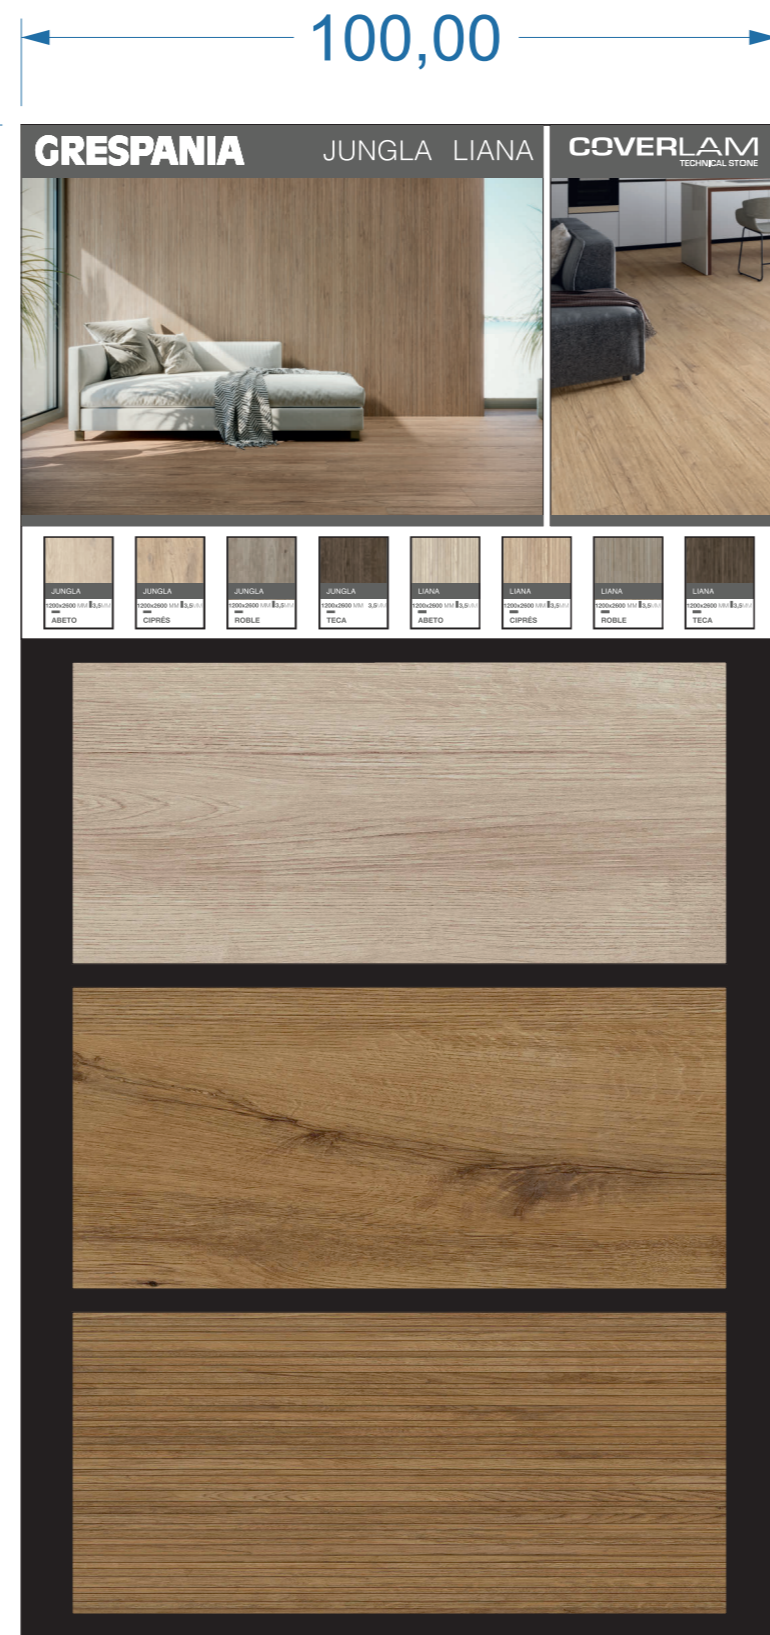

Grespania Ceramica S.A. (Spain)
Jungla + Liana

+38363 Poster Liana&Jungla 68x100

+38204 Jungla Cipres 120x260
+38365 - 1/9 = 40x86,6

+38205 Jungla Iroko 120x260
+38366 - 1/9 = 40x86,6

+38209 Liana Iroko 120x260
+38367 - 1/9 = 40x86,6

+38364 Panel Grespania Liana&Jungla 100x200