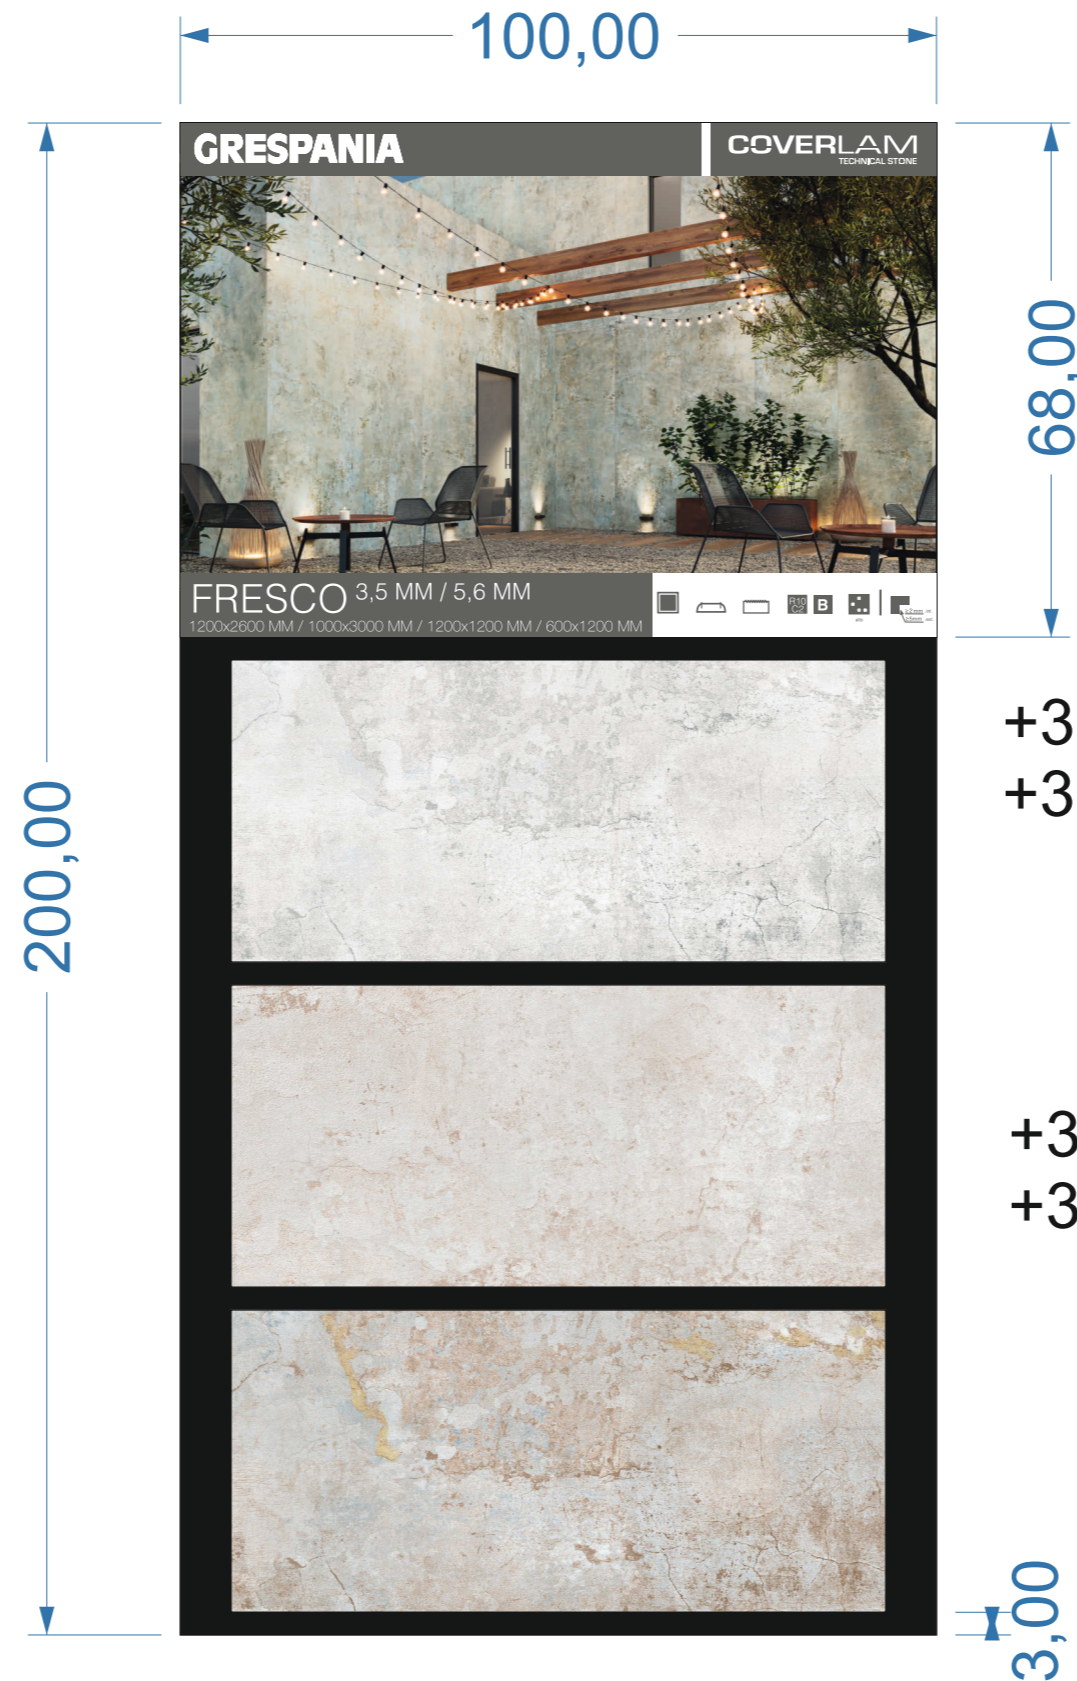

Grespania Ceramica S.A. (Spain)  
Fresco

+38571 Poster Fresco 68x100

+38212 Fresco Ocre 120x260x3,5  
+38567 - 1/9 = 40x86,6

+38464 Fresco Perla 120x260x3,5  
+38568 - 1/9 = 40x86,6

+38211 Fresco Greige 120x260x3,5  
+38566 - 1/9 = 40x86,6

+38572 Panel Grespania Fresco 100x200