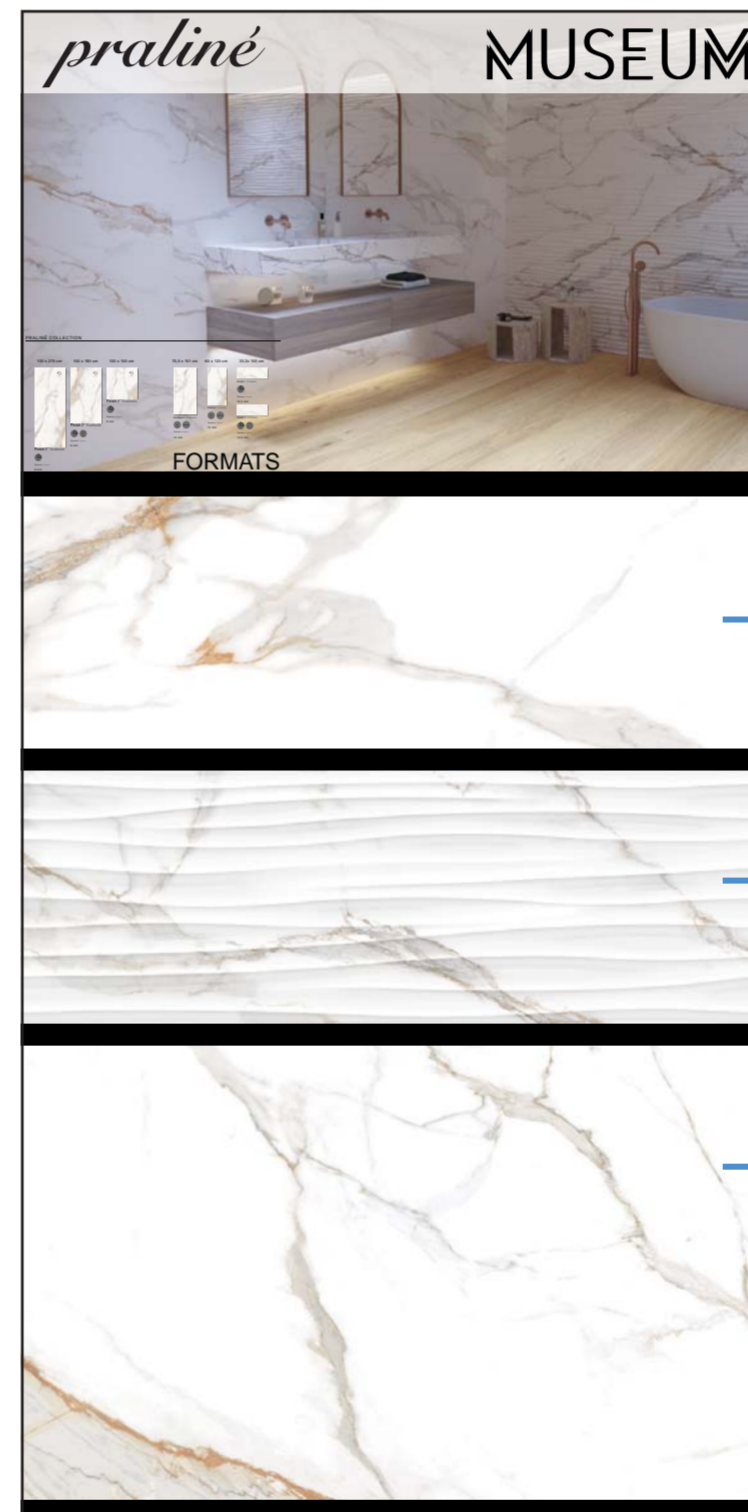

КОЛЛЕКЦИЯ «PRALINE» ФАБРИКА «MUSEUM»

Praline.

PRALINÉ вдохновлен эксклюзивным итальянским Мрамором Calacatta Macchia Vecchia. Это белый мраморный рисунок с прожилками серого цвета, выделяется оттенком карамели в прожилки, придающие ему индивидуальность и отличие.

Благодаря теплу и яркости ПРАЛИНЕ, это идеальный выбор для дизайна интерьера и архитектурные проекты.

Доступны размеры 100x275 см, 100x180 см, 100x100 см, 75,5x151 см или формат 60x120 см

Коллекция представлена на выбор:

Премиум Полированный, Полированный, Фасонный или Натуральная отделка. Он также имеет размеры 33,3x100 см.

Настенная плитка из белой массы в сочетании с DEEP TECH декор и book match 75,5x151 см декор в полированной отделке.

Это очень универсальный дизайн который легко сочетается с другими текстуры, такие как дерево или камень, толщиной 12 мм.

Добавлена столешница 150x320 см.

Коллекции в двух вариантах отделки: Shaped или Premium Polished, с book match соответствует декору.

ОТДЕЛ ПО РАБОТЕ С ДИЛераМИ :

(495) 933 - 50 - 33

(495) 935 - 86 - 34

(495) 989 - 73 - 93

+38290 Poster Praline Rev. 61x100

+38291 Panel Museum Praline REV. 100x200

+38247 PRALINE GOLD SP/33,3X100/R

+38248 PRALINE GOLD DECOR SP/33,3X100/R

+38249 PRALINE GOLD NT/60X120/C/R

Artisan

+38292 Poster Museum Praline REV. 70cmx100cm Artisan

+38293 Panel Museum Praline REV. 100cmx202cm Artisan