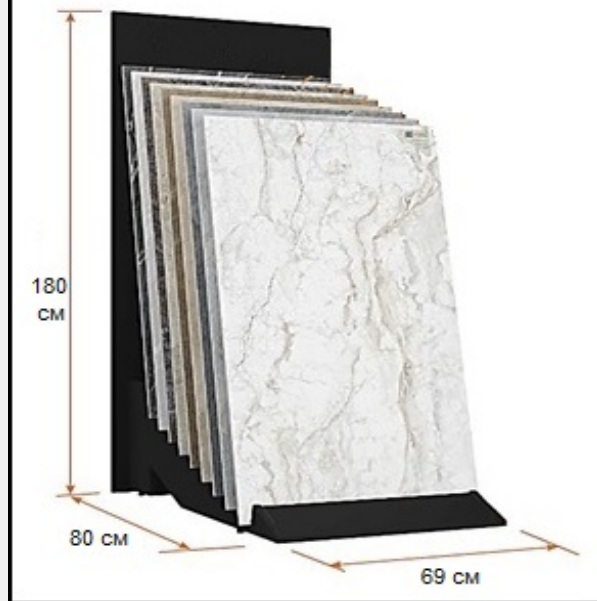

Гребенка пазл - Museum

+39199 Museum (комплект шт.образцов)

1	+39154	MATCHA GREEN/60X120X0,9/EP	
<i>Доп.формат</i>	<i>+39068</i>	<i>MATCHA GREEN/75,5X151/EP (под заказ)</i>	
2	+39155	MATCHA GREEN NT/60X120X0,9/C/R	
<i>Доп.формат</i>	<i>+39069</i>	<i>MATCHA GREEN NT/75,5X151/C/R (под заказ)</i>	
3	+39156	NOVA GREY/60X120X0,9/EP	
<i>Доп.формат</i>	<i>+39070</i>	<i>NOVA GREY/75,5X151/EP (под заказ)</i>	
4	+39157	NOVA GREY NT/60X120X0,9/C/R	
<i>Доп.формат</i>	<i>+39071</i>	<i>NOVA GREY NT/75,5X151/C/R (под заказ)</i>	
5	+27258	MARQUINA BLACK/60X120/EP	
6	+37595	PREMIERE WHITE/60x120/EP	